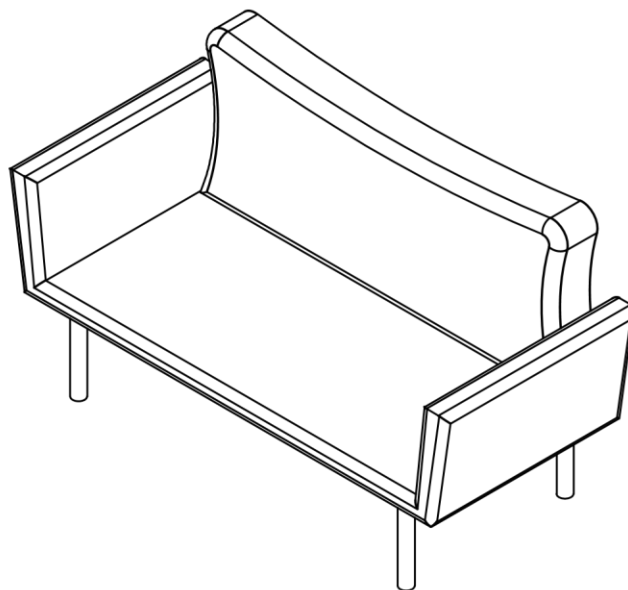

MONTAJ ADIMLARI

ASSEMBLY INSTRUCTIONS

pafu

ÜRÜN

PAFU CHATTO İKİLİ KANEPE

AKSESUAR LİSTESİ-ACCESSORIES LIST

| ACCESSORIE NO |
|---|
| AYAK |
|  |
| 4 ADET |

| ACCESSORIE NO |
|---|
| CIVATA |
|  |
| 2 ADET |

MONTAJ ADIMLARI

ASSEMBLY INSTRUCTIONS

1

M6X35 VIDA

2

3