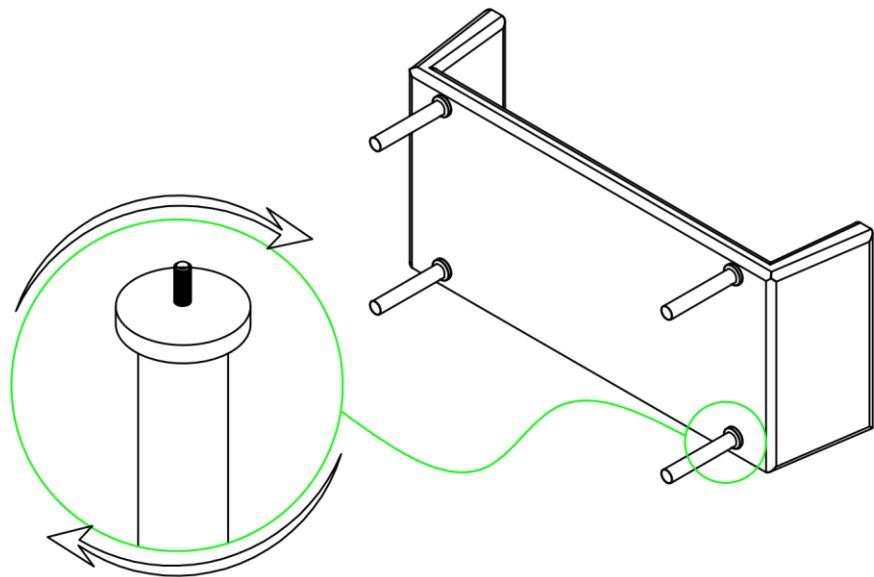

MONTAJ ADIMLARI

ASSEMBLY INSTRUCTIONS

pafu

ÜRÜN

PAFU CHATTO İKİLİ KANEPE

AKSESUAR LİSTESİ-ACCESSORIES LIST

| ACCESSORIE NO |
|---|
| AYAK |
|  |
| 4 ADET |

| ACCESSORIE NO |
|---|
| CIVATA |
|  |
| 2 ADET |

MONTAJ ADIMLARI

ASSEMBLY INSTRUCTIONS

1

M6X35 VIDA

2

3