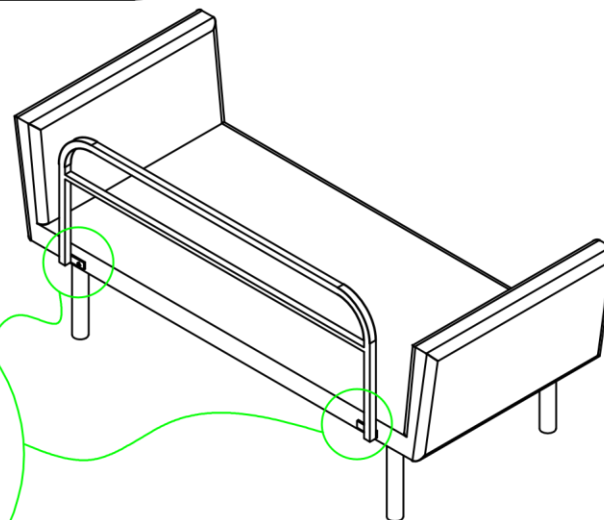

MONTAJ ADIMLARI

ASSEMBLY INSTRUCTIONS

pafu

ÜRÜN

PAFU CHATTO İKİLİ KANEPE

AKSESUAR LİSTESİ-ACCESSORIES LIST

| ACCESSORIE NO |
|---|
| AYAK |
|  |
| 4 ADET |

| ACCESSORIE NO |
|---|
| CIVATA |
|  |
| 2 ADET |

MONTAJ ADIMLARI

ASSEMBLY INSTRUCTIONS

1

M6X35 VIDA

2

3